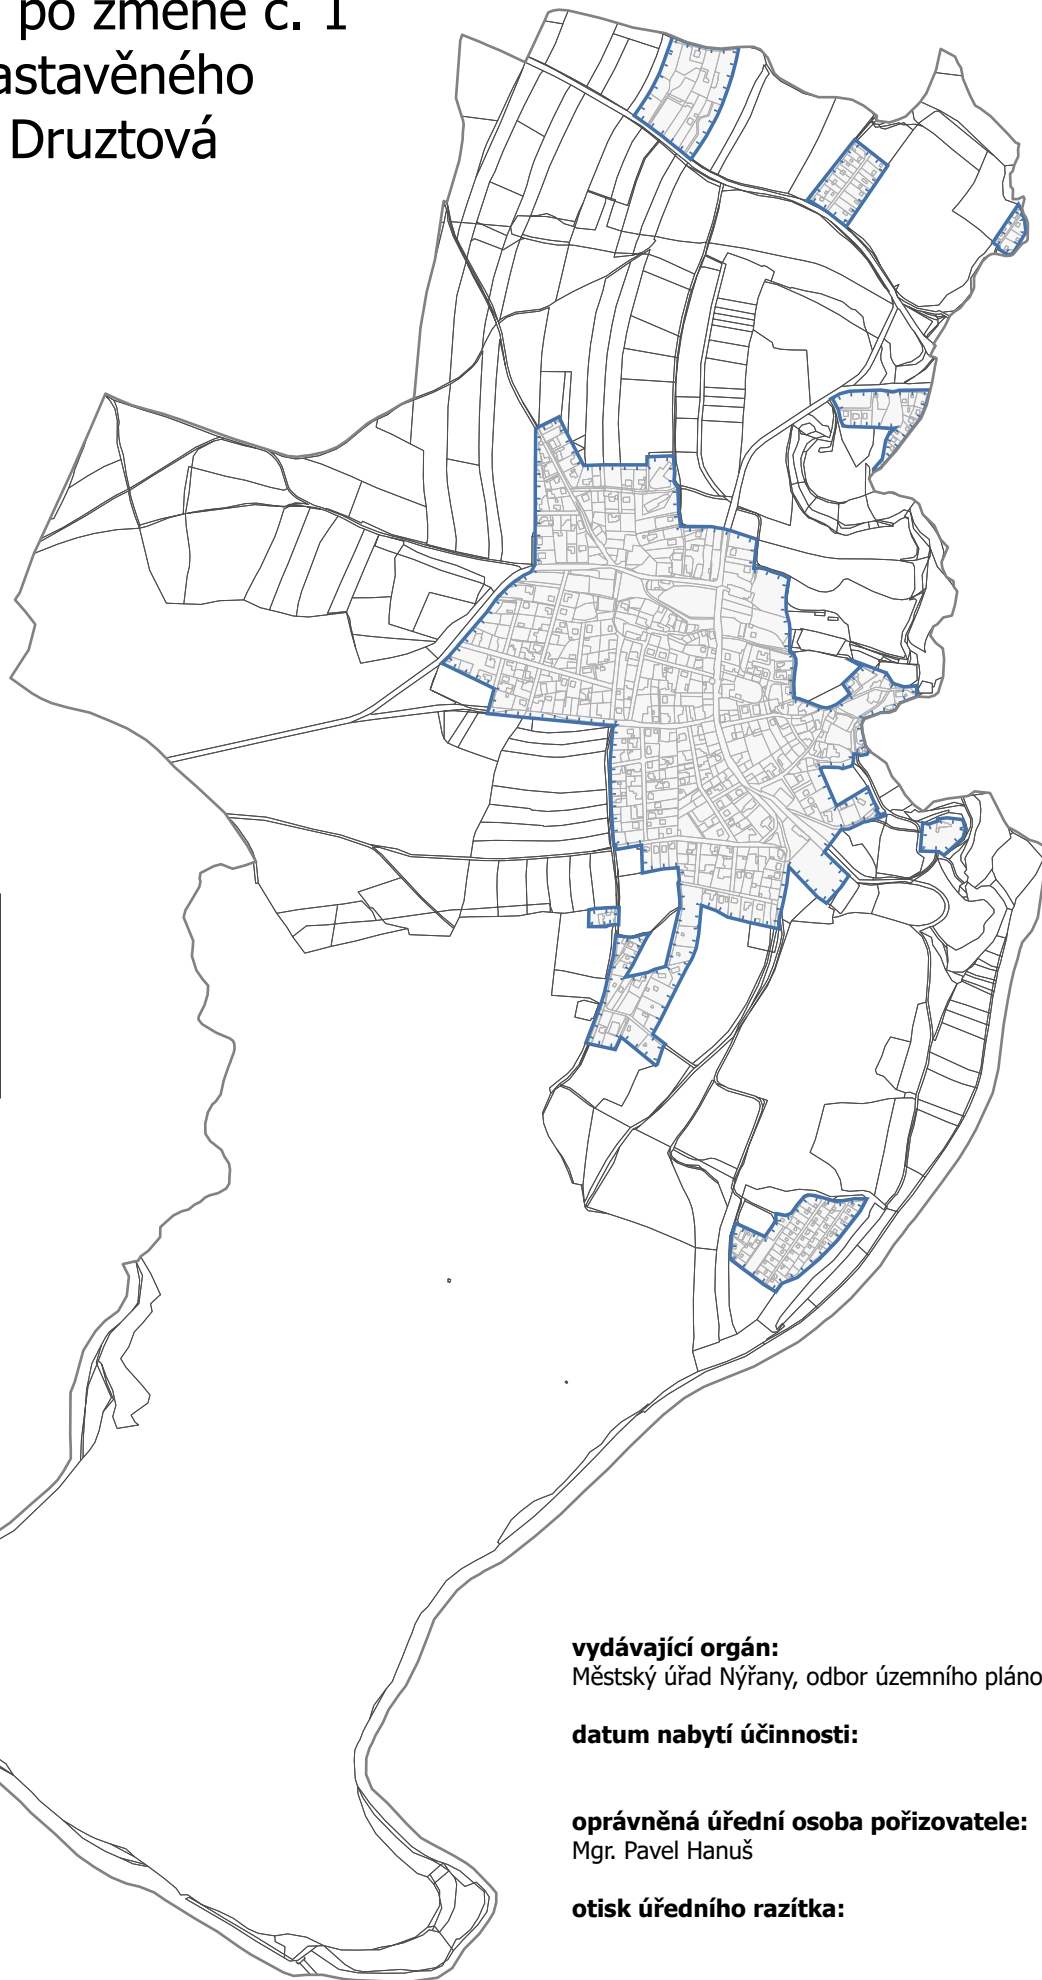

# Úplné znění po změně č. 1 vymezení zastavěného území obce Druztová

## Legenda

-  Zastavěné území
-  Hranice parcel KN