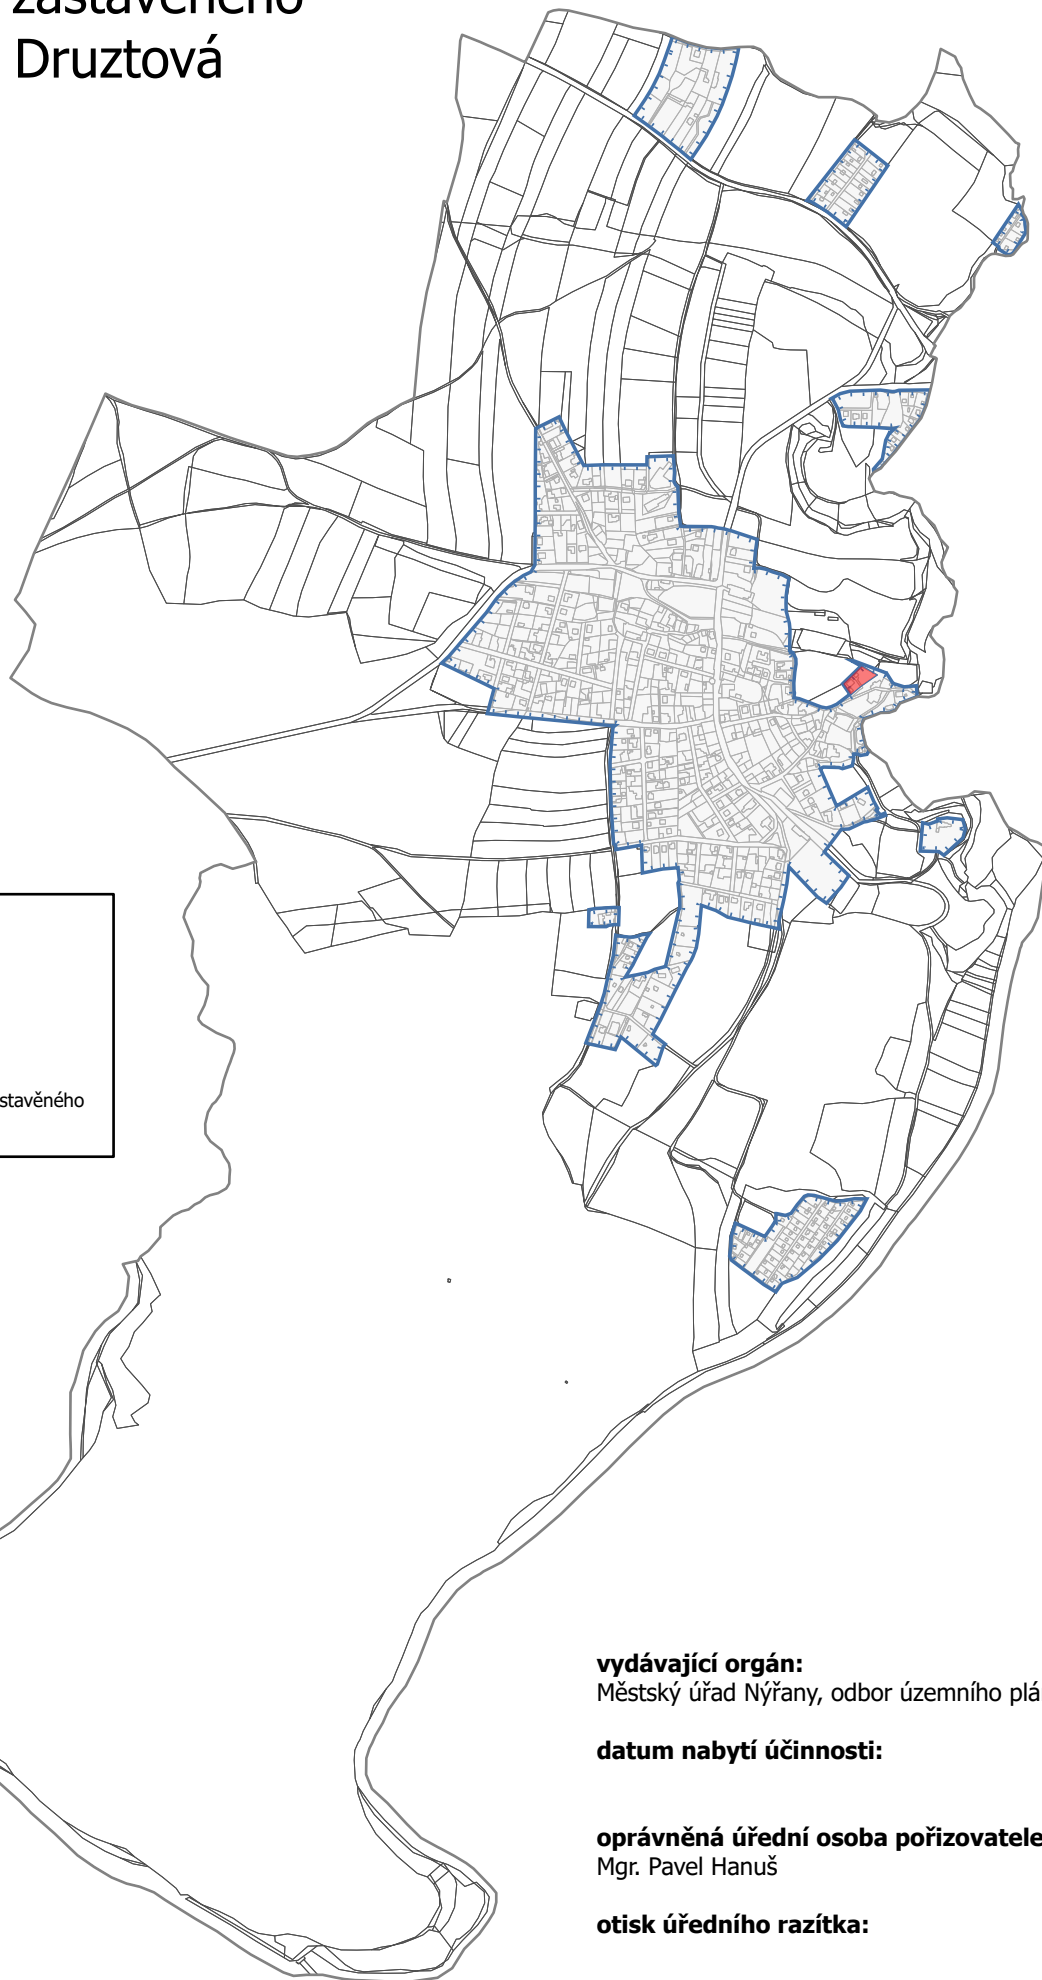

Změna č. 1 zastavěného území obce Druztová

Legenda

-  Zastavěné území
-  Hranice parcel KN
-  Změna původního zastavěného území

vydávající orgán:
Městský úřad Nýřany, odbor územního plánování

datum nabytí účinnosti: